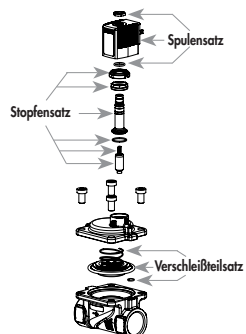

# Magnetventile Typ 3

aus Messing

## Ersatzteile

für Artikel-Nr.	Spulensatz	Stopfensatz	Verschleiß- teilsatz	Größe	Anschluss- Spannung
5009401	5009452	5009454	5009355	G 1/2	24 V / 50 Hz
5009421	5009450	5009454	5009355	G 1/2	230V / 50 Hz
5009431	5009453	5009454	5009355	G 1/2	24V / DC
5009403	5009452	5009454	5009356	G 3/4	24 V / 50 Hz
5009423	5009450	5009454	5009356	G 3/4	230V / 50 Hz
5009433	5009453	5009454	5009356	G 3/4	24V / DC
5009404	5009452	5009454	5009357	G 1	24 V / 50 Hz
5009424	5009450	5009454	5009357	G 1	230V / 50 Hz
5009434	5009453	5009454	5009357	G 1	24V / DC
5009405	5009452	5009454	5009358	G 1 1/4	24 V / 50 Hz
5009425	5009450	5009454	5009358	G 1 1/4	230V / 50 Hz
5009435	5009453	5009454	5009358	G 1 1/4	24V / DC
5009406	5009452	5009454	5009358	G 1 1/2	24 V / 50 Hz
5009426	5009450	5009454	5009358	G 1 1/2	230V / 50 Hz
5009436	5009453	5009454	5009358	G 1 1/2	24V / DC
5009407	5009452	5009454	5009359	G 2	24 V / 50 Hz
5009427	5009450	5009454	5009359	G 2	230V / 50 Hz
5009437	5009453	5009454	5009359	G 2	24V / DC